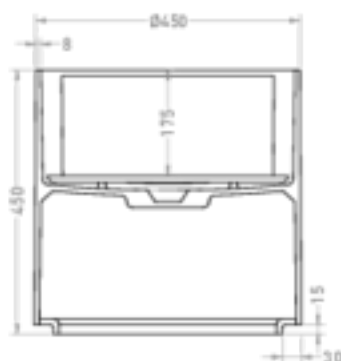

ARMONIA ROUND TOP 03

РАКОВИНА НАКЛАДНАЯ 130413TG / 130423TM

Дизайн: Salini SRL

salini
L'ANIMA DELL'ACQUA

Размеры: 450 x 450 x 450 мм

Вес нетто / брутто: 27 / 31, 22 / 26 кг

Материал: S-Sense, S-Stone

Покрытие: глянцевое / матовое

Цвет: RAL / Белый

Комплектация: раковина, декоративная накладка на слив с логотипом Salini

Отдельно приобретаются: выпуск D500, сифон

Требуемый комплект: на раковину

Гарантия: 10 лет

Производство: Италия / Россия

Тип монтажа: на столешницу

ВИД А

ВИД В*

* Расположение стандартного канализационного отверстия на задней стене. В базовую комплектацию не входит, заказывается отдельно.

Salini SRL

20122 Italia, Milano, Largo Ildefonso Schuster, 1

info@salini-srl.com

www.salini-srl.com

© Salini SRL - All rights reserved

Все права защищены. Несанкционированное копирование, публикация, полное или частичное воспроизведение запрещены.