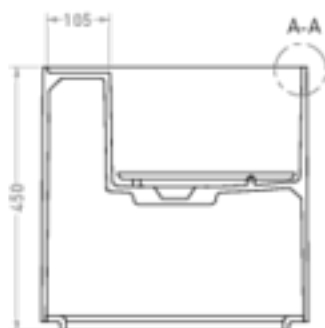

ARMONIA ROUND TOP 03

РАКОВИНА НАКЛАДНАЯ 130413TG / 130423TM

Дизайн: Salini SRL

salini
L'ANIMA DELL'ACQUA

Размеры: 450 x 450 x 450 мм

Вес нетто / брутто: 27 / 31, 22 / 26 кг

Материал: S-Sense, S-Stone

Покрытие: глянцевое / матовое

Цвет: RAL / Белый

Комплектация: раковина, декоративная накладка на слив с логотипом Salini

Отдельно приобретаются: выпуск D500, сифон

Требуемый комплект: на раковину

Гарантия: 10 лет

Производство: Италия / Россия

Тип монтажа: на столешницу

ВИД В*

* Расположение стандартного канализационного отверстия на задней стене. В базовую комплектацию не входит, заказывается отдельно.

Salini SRL

20122 Italia, Milano, Largo Ildefonso Schuster, 1

info@salini-srl.com

www.salini-srl.com

© Salini SRL - All rights reserved

Все права защищены. Несанкционированное копирование, публикация, полное или частичное воспроизведение запрещены.