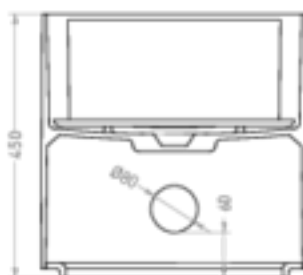

ARMONIA ROUND TOP 03

РАКОВИНА НАКЛАДНАЯ 130413TG / 130423TM

Дизайн: Salini SRL

salini
L'ANIMA DELL'ACQUA

Размеры: 450 x 450 x 450 мм

Вес нетто / брутто: 27 / 31, 22 / 26 кг

Материал: S-Sense, S-Stone

Покрытие: глянцевое / матовое

Цвет: RAL / Белый

Комплектация: раковина, декоративная накладка на слив с логотипом Salini

Отдельно приобретаются: выпуск D500, сифон

Требуемый комплект: на раковину

Гарантия: 10 лет

Производство: Италия / Россия

Тип монтажа: на столешницу

ВИД В*

* Расположение стандартного канализационного отверстия на задней стене. В базовую комплектацию не входит, заказывается отдельно.

Salini SRL

20122 Italia, Milano, Largo Ildefonso Schuster, 1

info@salini-srl.com

www.salini-srl.com

© Salini SRL - All rights reserved

Все права защищены. Несанкционированное копирование, публикация, полное или частичное воспроизведение запрещены.