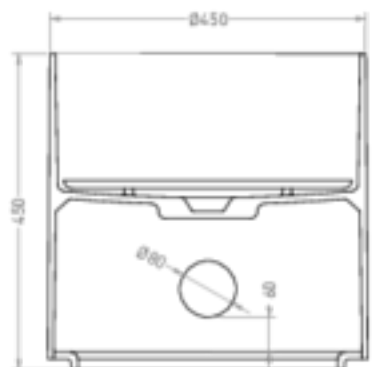

ARMONIA ROUND 03

РАКОВИНА НАКЛАДНАЯ 1304136 / 130423M

Дизайн: SaliniSRL

salini
L'ANIMA DELL'ACQUA

Размеры: 450 x 450 x 450 мм
Вес нетто / брутто: 24 / 28, 20 / 24 кг
Материал: S-Sense, S-Stone
Покрытие: глянцевое / матовое
Цвет: RAL / белый

Комплектация: раковина, декоративная накладка на слив с логотипом Salini

Отдельно приобретаются: выпуск D503, сифон

Требуемый смеситель: настенный

Гарантия: 10 лет

Производство: Италия / Россия

Тип монтажа: на столешницу

ВИД В*

* Расположение стандартного технологического отверстия на задней стенке. В базовую комплектацию не входит, заказывается отдельно.

Salini SRL

20122 Italia, Milano, Largo Ildefonso Schuster, 1

info@salini-srl.com

www.salini-srl.com

© Salini SRL - All rights reserved

Все права защищены. Несанкционированное копирование, публикация, полное или частичное воспроизведение запрещены.