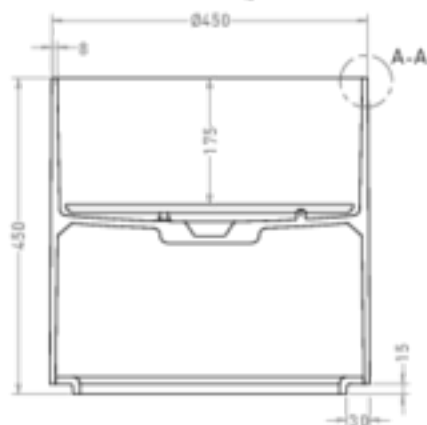

ARMONIA ROUND 03

РАКОВИНА НАКЛАДНАЯ 1304136 / 130423M

Дизайн: SaliniSRL

salini
L'ANIMA DELL'ACQUA

Размеры: 450 x 450 x 450 мм
Вес нетто / брутто: 24 / 28, 20 / 24 кг
Материал: S-Sense, S-Stone
Покрытие: глянцевое / матовое
Цвет: RAL / белый

Комплектация: раковина, декоративная накладка на слив с логотипом Salini

Отдельно приобретаются: выпуск D503, сифон

Требуемый смеситель: настенный

Гарантия: 10 лет

Производство: Италия / Россия

Тип монтажа: на столешницу

ВИД А