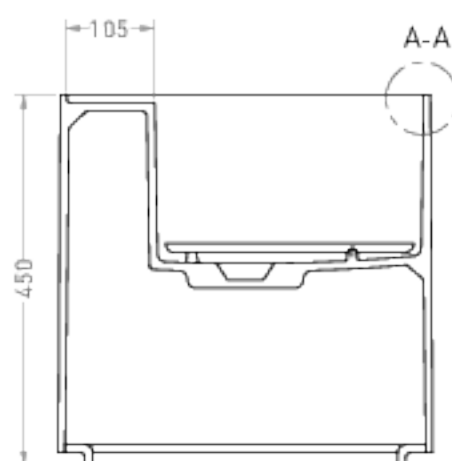

ARMONIA ROUND TOP 03

salini
L'ANIMA DELL'ACQUA

РАКОВИНА НАКЛАДНАЯ 130413TG / 130423TM

Дизайн: Salini SRL

Размеры: 450 x 450 x 450 мм

Вес нетто / брутто: 27 / 31, 22 / 26 кг

Материал: S-Sense, S-Stone

Покрытие: глянцевое / матовое

Тип монтажа: на столешницу

ВИД А

ВИД В*

A-A

* Расположение стандартного технологического отверстия на задней стенке. В базовую комплектацию не входит, заказывается отдельно.

Salini SRL

20122 Italia, Milano, Largo Ildefonso Schuster, 1