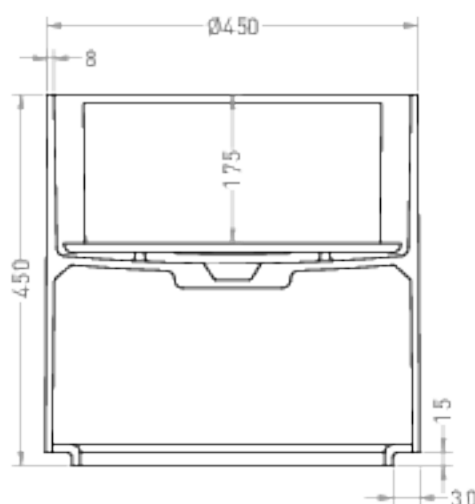

ARMONIA ROUND TOP 03

salini
L'ANIMA DELL'ACQUA

РАКОВИНА НАКЛАДНАЯ 130413TG / 130423TM

Дизайн: Salini SRL

Размеры: 450 x 450 x 450 мм

Вес нетто / брутто: 27 / 31, 22 / 26 кг

Материал: S-Sense, S-Stone

Покрытие: глянцевое / матовое

Тип монтажа: на столешницу

ВИД А

ВИД В*

A-A

* Расположение стандартного технологического отверстия на задней стенке. В базовую комплектацию не входит, заказывается отдельно.

Salini SRL

20122 Italia, Milano, Largo Ildefonso Schuster, 1