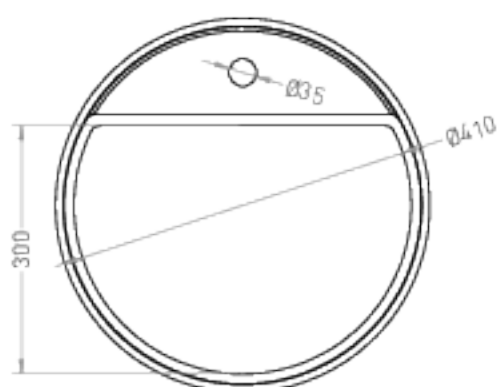

ARMONIA ROUND TOP 03

salini
L'ANIMA DELL'ACQUA

РАКОВИНА НАКЛАДНАЯ 130413TG / 130423TM

Дизайн: Salini SRL

Размеры: 450 x 450 x 450 мм

Вес нетто / брутто: 27 / 31, 22 / 26 кг

Материал: S-Sense, S-Stone

Покрытие: глянцевое / матовое

Цвет: RAL / белый

Комплектация: раковина, декоративная накладка на слив с логотипом Salini

Отдельно приобретаются: выпуск D503, сифон

Требуемый смеситель: на раковину

Гарантия: 10 лет

Производство: Италия / Россия

Тип монтажа: на столешницу

ВИД В*

* Расположение стандартного технологического отверстия на задней стенке. В базовую комплектацию не входит, заказывается отдельно.

Salini SRL

20122 Italia, Milano, Largo Ildefonso Schuster, 1

info@salini-srl.com

www.salini-srl.com

© Salini SRL - All rights reserved

Все права защищены. Несанкционированное копирование, публикация, полное или частичное воспроизведение запрещены.