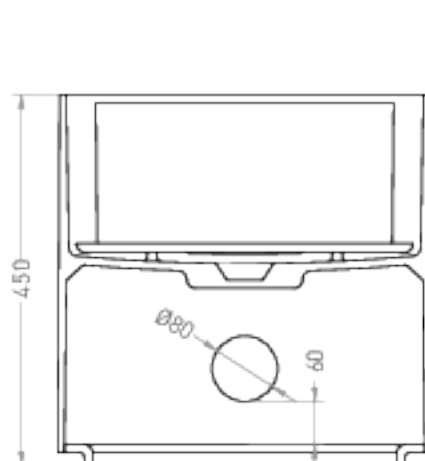

ARMONIA ROUND TOP 03

salini
L'ANIMA DELL'ACQUA

РАКОВИНА НАКЛАДНАЯ 130413TG / 130423TM

Дизайн: Salini SRL

Размеры: 450 x 450 x 450 мм

Вес нетто / брутто: 27 / 31, 22 / 26 кг

Материал: S-Sense, S-Stone

Покрытие: глянцевое / матовое

Тип монтажа: на столешницу

ВИД А

ВИД В*

A-A

* Расположение стандартного технологического отверстия на задней стенке. В базовую комплектацию не входит, заказывается отдельно.

Salini SRL

20122 Italia, Milano, Largo Ildefonso Schuster, 1