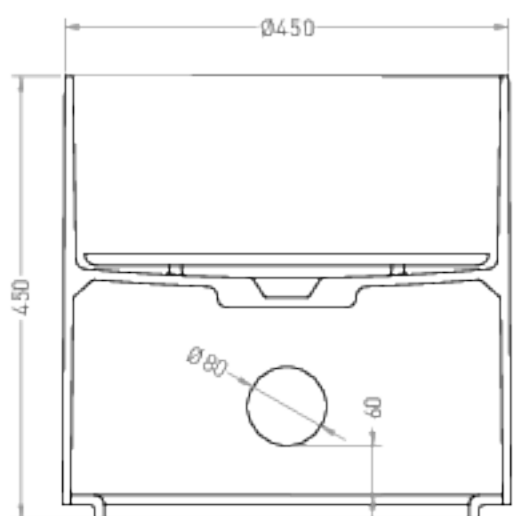

ARMONIA ROUND 03

РАКОВИНА НАКЛАДНАЯ 130413G / 130423M

Дизайн: Salini SRL

salini
L'ANIMA DELL'ACQUA

Размеры: 450 x 450 x 450 мм

Вес нетто / брутто: 24 / 28, 20 / 24 кг

Материал: S-Sense, S-Stone

Покрытие: глянцевое / матовое

Тип монтажа: на столешницу

ВИД А

ВИД В*

А-А

* Расположение стандартного технологического отверстия на задней стенке. В базовую комплектацию не входит, заказывается отдельно.

Salini SRL

20122 Italia, Milano, Largo Ildefonso Schuster, 1