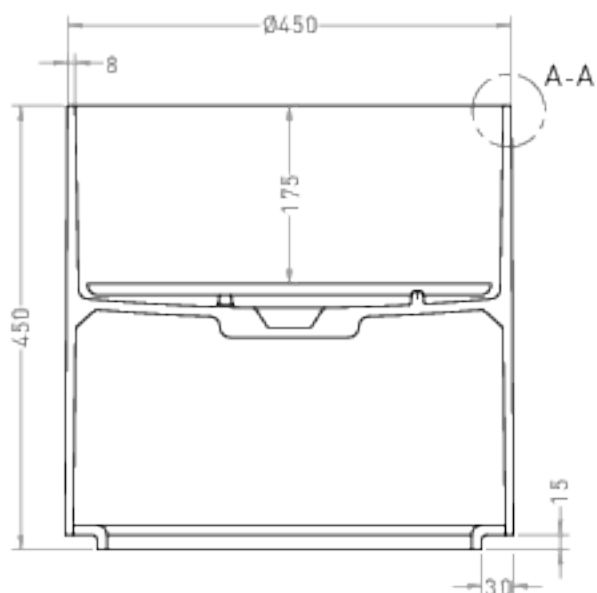

ARMONIA ROUND 03

РАКОВИНА НАКЛАДНАЯ 130413G / 130423M

Дизайн: Salini SRL

salini
L'ANIMA DELL'ACQUA

Размеры: 450 x 450 x 450 мм

Вес нетто / брутто: 24 / 28, 20 / 24 кг

Материал: S-Sense, S-Stone

Покрытие: глянцевое / матовое

Тип монтажа: на столешницу

ВИД А

ВИД В*

А-А

* Расположение стандартного технологического отверстия на задней стенке. В базовую комплектацию не входит, заказывается отдельно.

Salini SRL

20122 Italia, Milano, Largo Ildefonso Schuster, 1