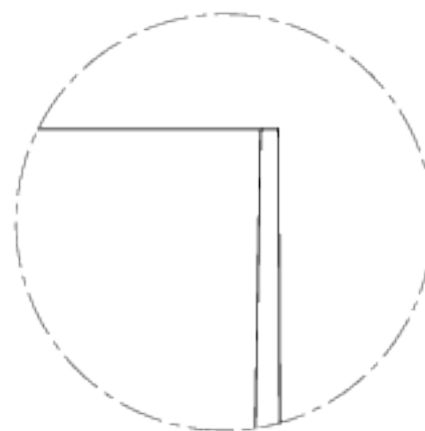

ARMONIA ROUND 03

РАКОВИНА НАКЛАДНАЯ 130413G / 130423M

Дизайн: Salini SRL

salini
L'ANIMA DELL'ACQUA

Размеры: 450 x 450 x 450 мм

Вес нетто / брутто: 24 / 28, 20 / 24 кг

Материал: S-Sense, S-Stone

Покрытие: глянцевое / матовое

Тип монтажа: на столешницу

ВИД А

ВИД В*

А-А

* Расположение стандартного технологического отверстия на задней стенке. В базовую комплектацию не входит, заказывается отдельно.

Salini SRL

20122 Italia, Milano, Largo Ildefonso Schuster, 1