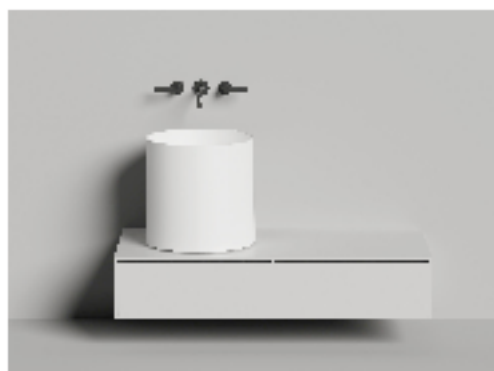

ARMONIA ROUND 03

РАКОВИНА НАКЛАДНАЯ 130413G / 130423M

Дизайн: Salini SRL

salini
L'ANIMA DELL'ACQUA

Размеры: 450 x 450 x 450 мм

Вес нетто / брутто: 24 / 28, 20 / 24 кг

Материал: S-Sense, S-Stone

Покрытие: глянцевое / матовое

Цвет: RAL / белый

Комплектация: раковина, декоративная накладка на слив с логотипом Salini

Отдельно приобретаются: выпуск D503, сифон

Требуемый смеситель: настенный

Гарантия: 10 лет

Производство: Италия / Россия

Тип монтажа: на столешницу

ВИД А