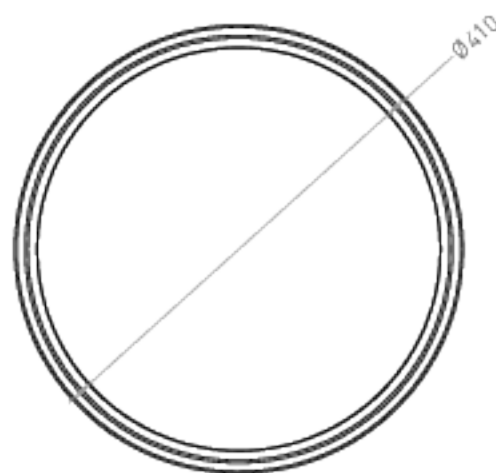

ARMONIA ROUND 03

РАКОВИНА НАКЛАДНАЯ 130413G / 130423M

Дизайн: Salini SRL

salini
L'ANIMA DELL'ACQUA

Размеры: 450 x 450 x 450 мм

Вес нетто / брутто: 24 / 28, 20 / 24 кг

Материал: S-Sense, S-Stone

Покрытие: глянцевое / матовое

Цвет: RAL / белый

Комплектация: раковина, декоративная накладка на слив с логотипом Salini

Отдельно приобретаются: выпуск D503, сифон

Требуемый смеситель: настенный

Гарантия: 10 лет

Производство: Италия / Россия

Тип монтажа: на столешницу

* Расположение стандартного технологического отверстия на задней стенке. В базовую комплектацию не входит, заказывается отдельно.

Salini SRL

20122 Italia, Milano, Largo Ildefonso Schuster, 1

info@salini-srl.com

www.salini-srl.com

© Salini SRL - All rights reserved

Все права защищены. Несанкционированное копирование, публикация, полное или частичное воспроизведение запрещены.